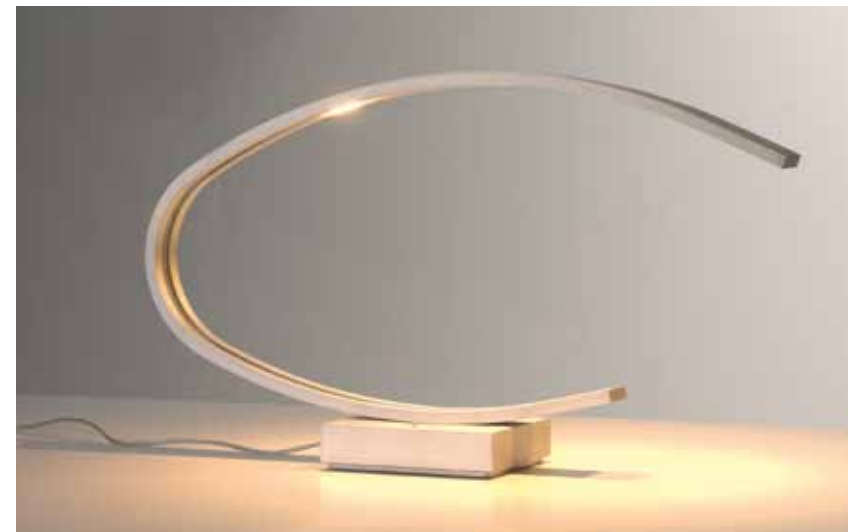

371 804 09

Deckenleuchte 4-flammig
ceiling lamp 4-light

* 4 x LED 576 lm – 6,7 W / 2.304 lm cpl
↔ 55 cm ↓ 32 cm

dimmbar
dimmable

371 203 09

Tischleuchte 3-flammig
table lamp 3-light

* 3 x LED 576 lm – 6,7 W / 1.728 lm cpl
↔ 55 cm ↓ 32 cm

Tastdimmer
pushbutton dimmer