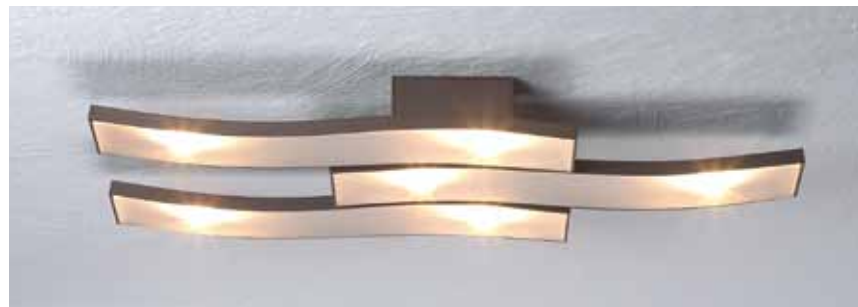

ONDA

Antikkupfer / antique copper

332 906 09 / 332 996 09

Hängeleuchte 6-flammig
hanging lamp 6-light
* 6 x LED 419 lm – 4,5 W / 2.514 lm cpl
↔ 150 cm ↓ max. 140 cm
höhenstellbar, dimmbar
adjustable in height, dimmable

332 806 09 / 332 896 09

Deckenleuchte 6-flammig
ceiling lamp 6-light
* 6 x LED 419 lm – 4,5 W / 2.514 lm cpl
↔ 60 cm ↓ 26 cm ↓ 8 cm
dimmbar / dimmable