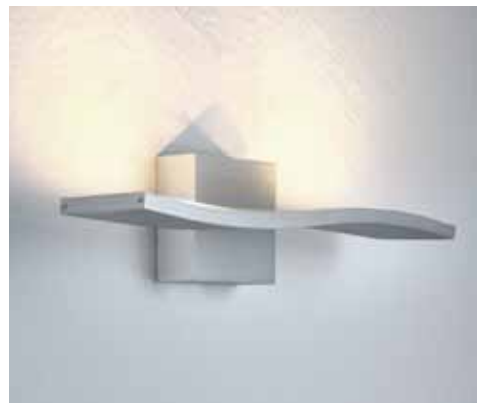

ONDA

Aluminium geschliffen / *brushed aluminium*

322 809 09 / 322 899 09

Deckenleuchte 9-flammig
ceiling lamp 9-light

* 9 x LED 419 lm – 4,5 W / 3.771 lm cpl
↔ 100 cm ↓ 26 cm ↓ 8 cm

dimmbar
dimmable

322 502 09

Wandleuchte 2-flammig
wall lamp 2-light

* 2 x LED 419 lm – 4,5 W / 838 lm cpl
↔ 40 cm ↔ 12 cm

322 906 09 / 322 996 09

Hängeleuchte 6-flammig
hanging lamp 6-light

* 6 x LED 419 lm – 4,5 W / 2.514 lm cpl
↔ 150 cm ↓ max. 140 cm

höhenstellbar, dimmbar
adjustable in height, dimmable

incl. LED 2700 K / Ra85