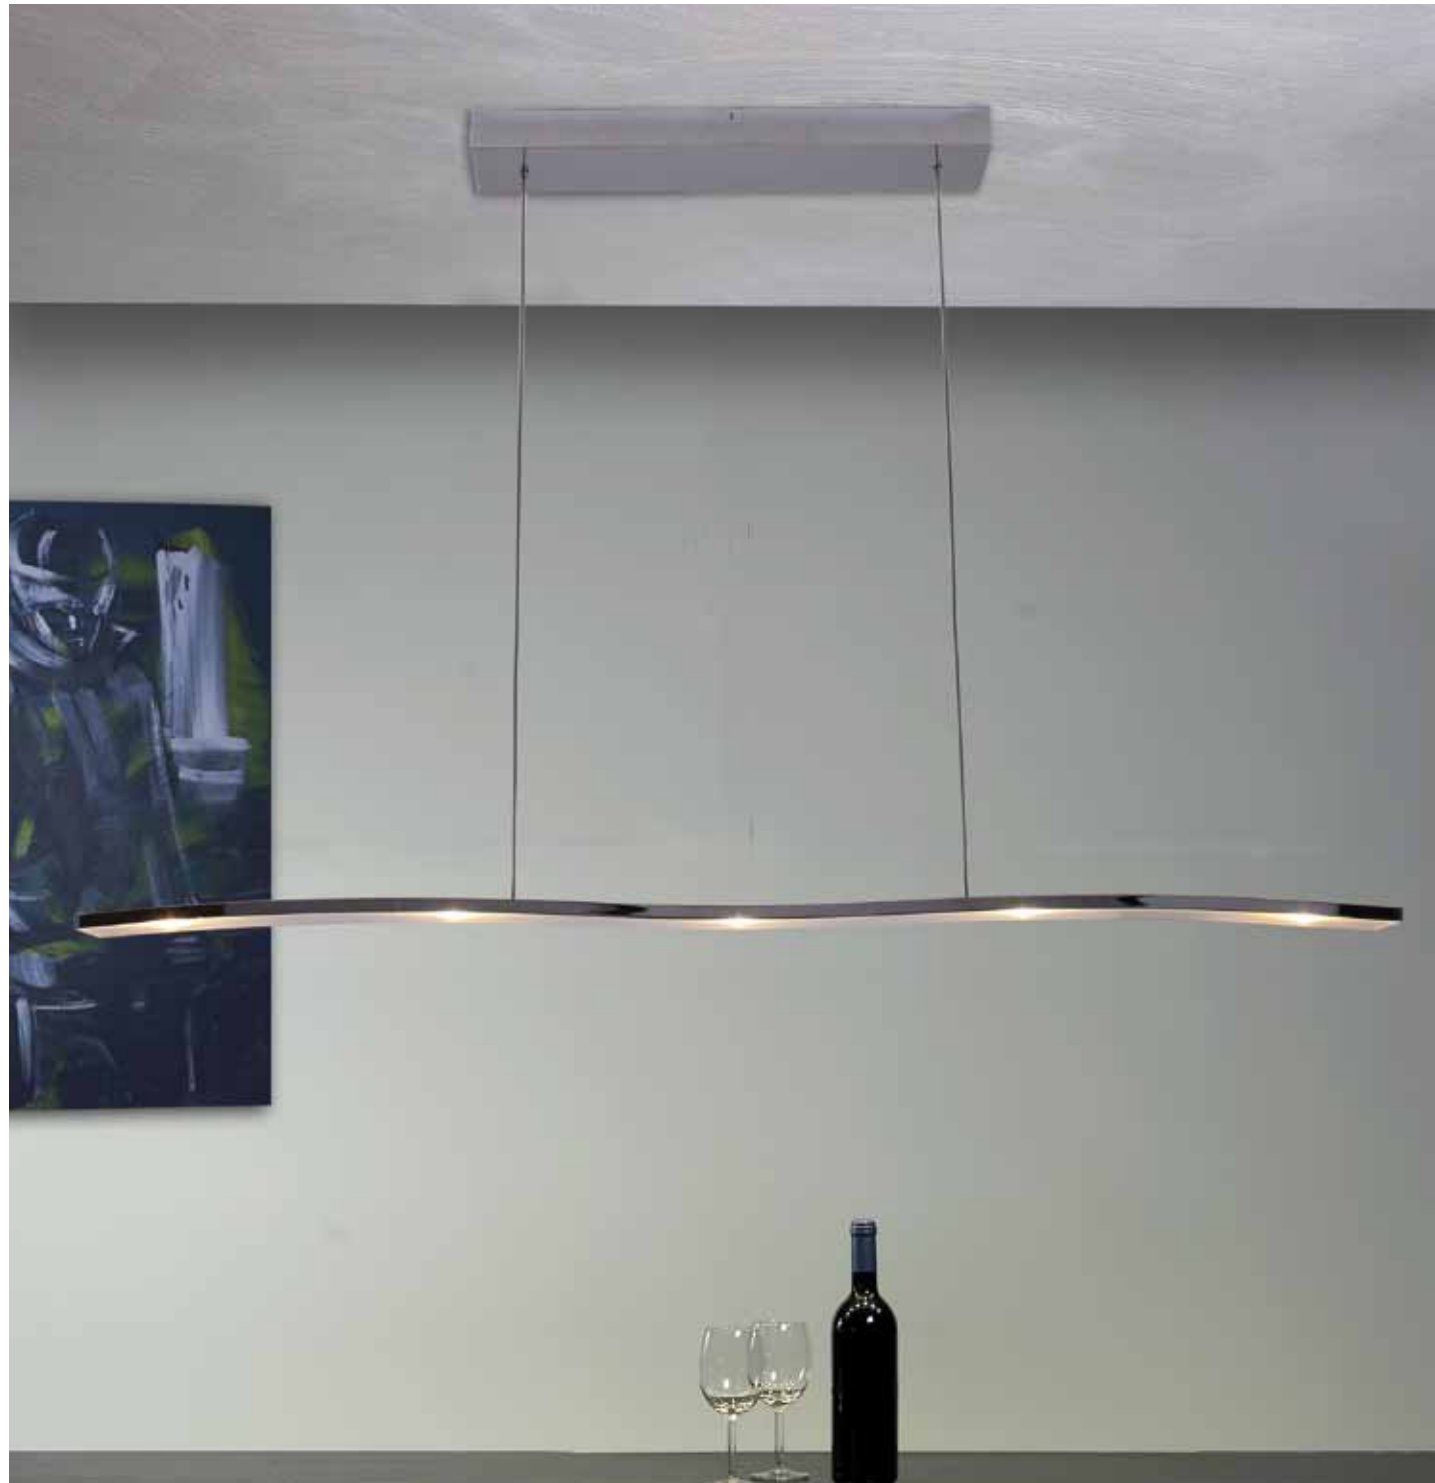

ONDA

hochglanzchrom / highly polished chrome

323 905 09 / 323 995 09

Hängeleuchte 5-flammig
hanging lamp 5-light
* 5 x LED 419 lm – 4,5 W / 2.095 lm cpl
☒ ↔ 115 cm ↓ max. 140 cm
höhenstellbar, dimmbar
adjustable in height, dimmable