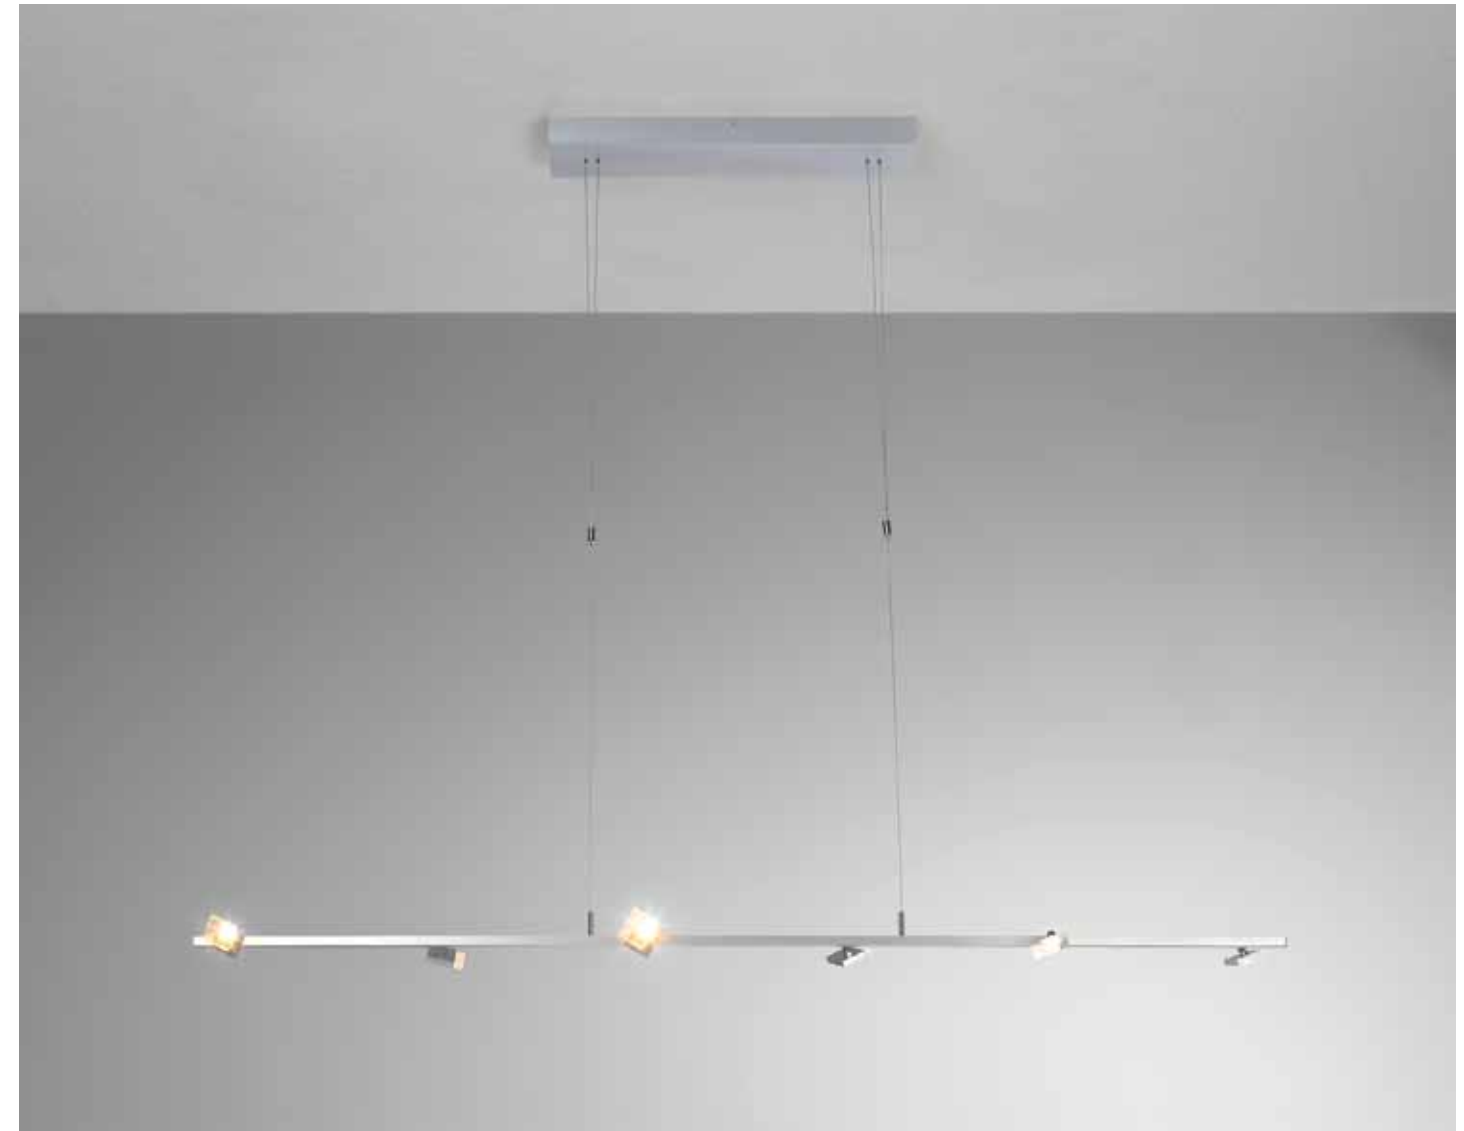

## 326 805 09 / 326 895 09

Deckenleuchte 5-flammig \* 5 x LED 419 lm – 4,5 W / 2.095 lm cpl dimmbar / *dimmable*  
*ceiling lamp 5-light* ☐ ø 70 cm ↓ 33 cm

# STEP

Aluminium geschliffen / *smoothed aluminium*

369 906 09 / 369 996 09

Pendelleuchte 6-flammig  
*hanging lamp 6-light*

✳ 6 x LED 419 lm – 4,5 W / 2.514 lm cpl  
 ☒ ↔ 140 cm ↓ 100 - 190 cm

höhenverstellbar, Lichtelemente kipp-/ drehbar,  
*dimmbare / adjustable in height, light elements can be tilted and rotated, dimmable*