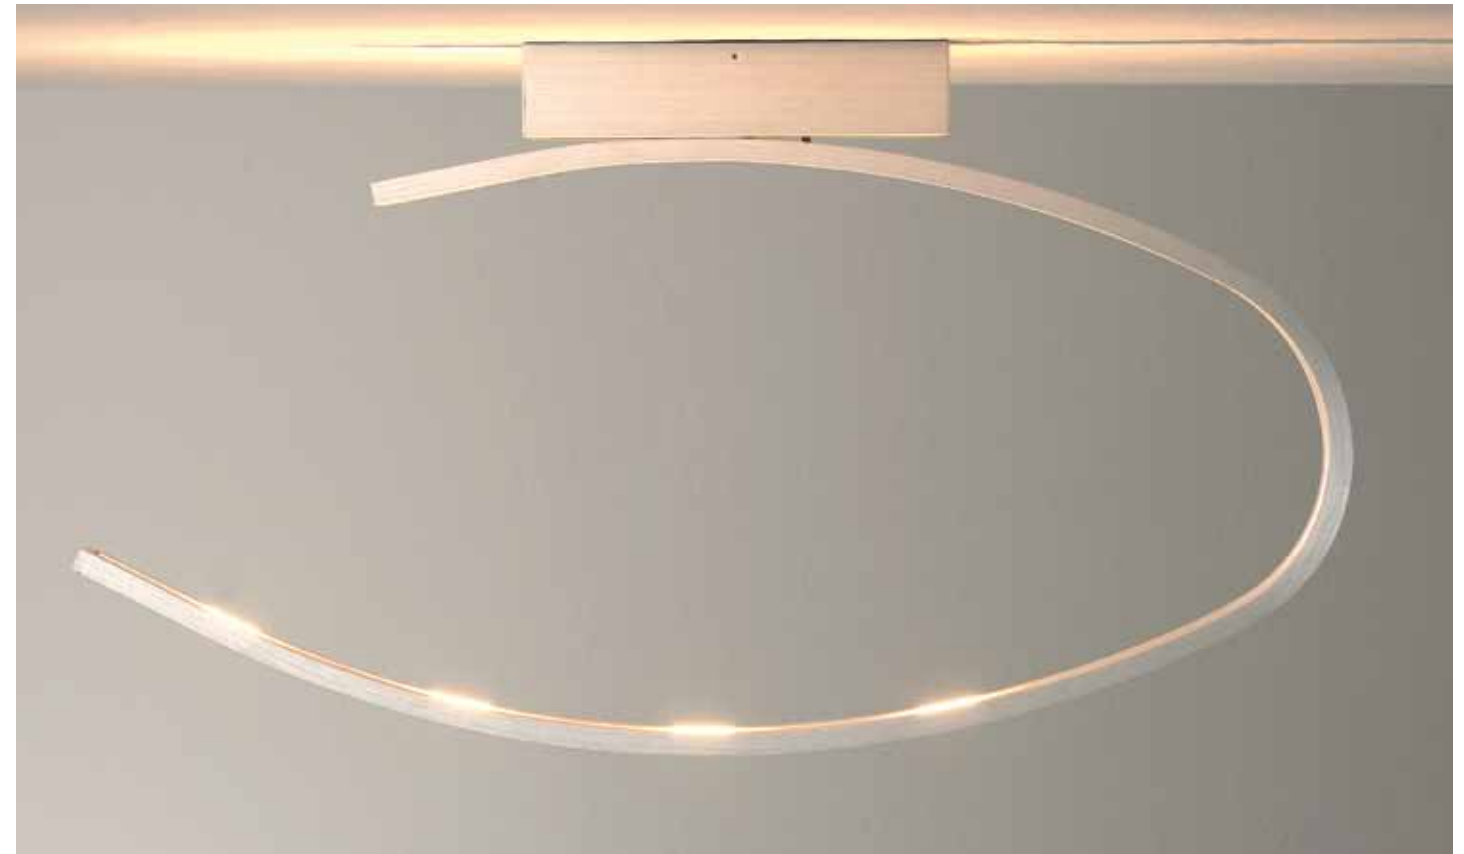

371 804 09

Deckenleuchte 4-flammig
ceiling lamp 4-light

* 4 x LED 576 lm – 6,7 W / 2.304 lm cpl
↔ 55 cm ↓ 32 cm

dimmbar
dimmable

371 203 09

Tischleuchte 3-flammig
table lamp 3-light

* 3 x LED 576 lm – 6,7 W / 1.728 lm cpl
↔ 55 cm ↓ 32 cm

Tastdimmer
pushbutton dimmer