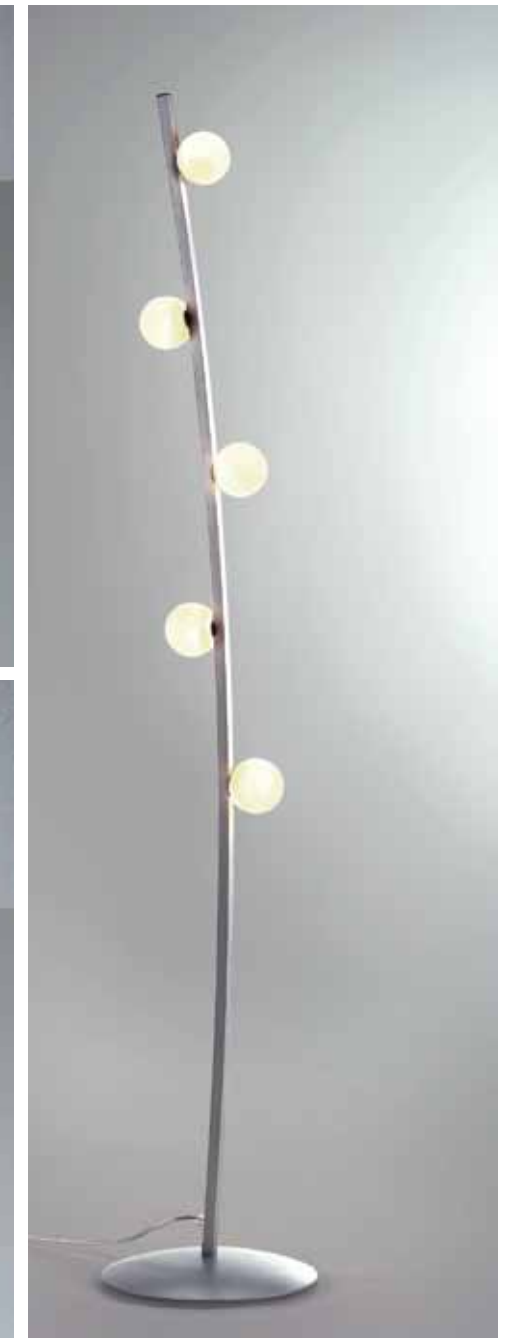

## 316 907 09 / 316 997 09

Hängeleuchte 7-flammig  
*hanging lamp 7-light*

\* 7 x LED 419 lm – 4,5 W / 2.933 lm cpl  
 ☒ ↔ 150 cm ↓ max. 140 cm

höhenstellbar, dimmbar  
*adjustable in height, dimmable*