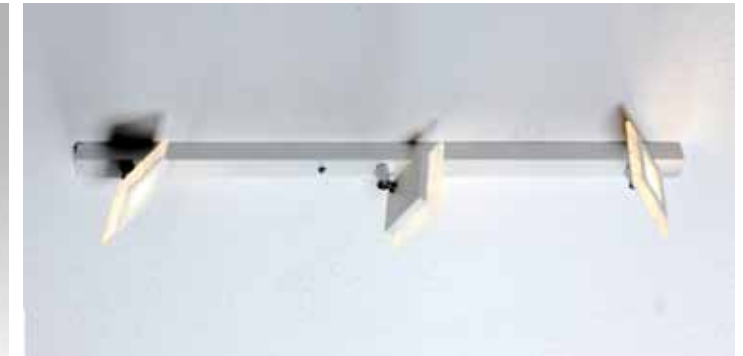

LINE

weiß matt / mat white

390 604 09 □
Deckenleuchte 4-flammig
ceiling lamp 4-light   * 4 x HV-LED 400 lm – 4,3 W / 1.600 lm cpl
☐ ↔ 38 x 38 cm ↓ 8 cm   Lichtelemente kipp-/drehbar, dimmbar
light elements can be tilted and rotated; dimmable

390 004 09 ○
Deckenleuchte 4-flammig
ceiling lamp 4-light   * 4 x HV-LED 400 lm – 4,3 W / 1.600 lm cpl
☐ ↔ max. 125 cm ↓ 10 cm   Lichtelemente kipp-/drehbar, dimmbar
light elements can be tilted and rotated; dimmable

390 802 09
Deckenleuchte 2-flammig
ceiling lamp 2-light   * 2 x HV-LED 400 lm – 4,3 W / 800 lm cpl
☐ ↔ 40 cm ↓ 8 cm   Lichtelemente kipp-/drehbar, dimmbar
light elements can be tilted and rotated; dimmable

390 803 09
Deckenleuchte 3-flammig
ceiling lamp 3-light   * 3 x HV-LED 400 lm – 4,3 W / 1.200 lm cpl
☐ ↔ 60 cm ↓ 8 cm   Lichtelemente kipp-/drehbar, dimmbar
light elements can be tilted and rotated; dimmable

390 804 09 □
Deckenleuchte 4-flammig
ceiling lamp 4-light   * 4 x HV-LED 400 lm – 4,3 W / 1.600 lm cpl
☐ ↔ 85 cm ↓ 8 cm   Lichtelemente kipp-/drehbar, dimmbar
light elements can be tilted and rotated; dimmable

390 501 09
Wandleuchte 1-flammig
wall lamp 1-light   * 1 x HV-LED 400 lm – 4,3 W / 400 lm cpl
☐ ↔ 8 cm ↓ 8 cm ↔ 8 cm   Lichtelemente kipp-/drehbar, dimmbar
light elements can be tilted and rotated; dimmable