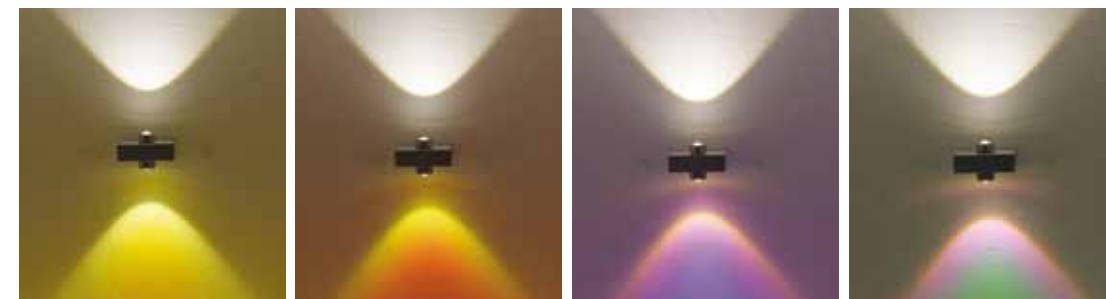

287 502 09

Wandleuchte 2-flammig
wall lamp 2-light

* 2 x LED 315 lm – 3,1 W / 630 lm cpl
□ ↓ 4,5 cm ↔ 10 cm ↗ 11 cm

optional: Farbfilter / *optionally: colour filter*

707 166 06 gelb / *yellow*

707 166 11 rot / *red*

707 166 14 blau / *blue*

707 166 15 grün / *green*

incl. LED 2700 K / Ra85