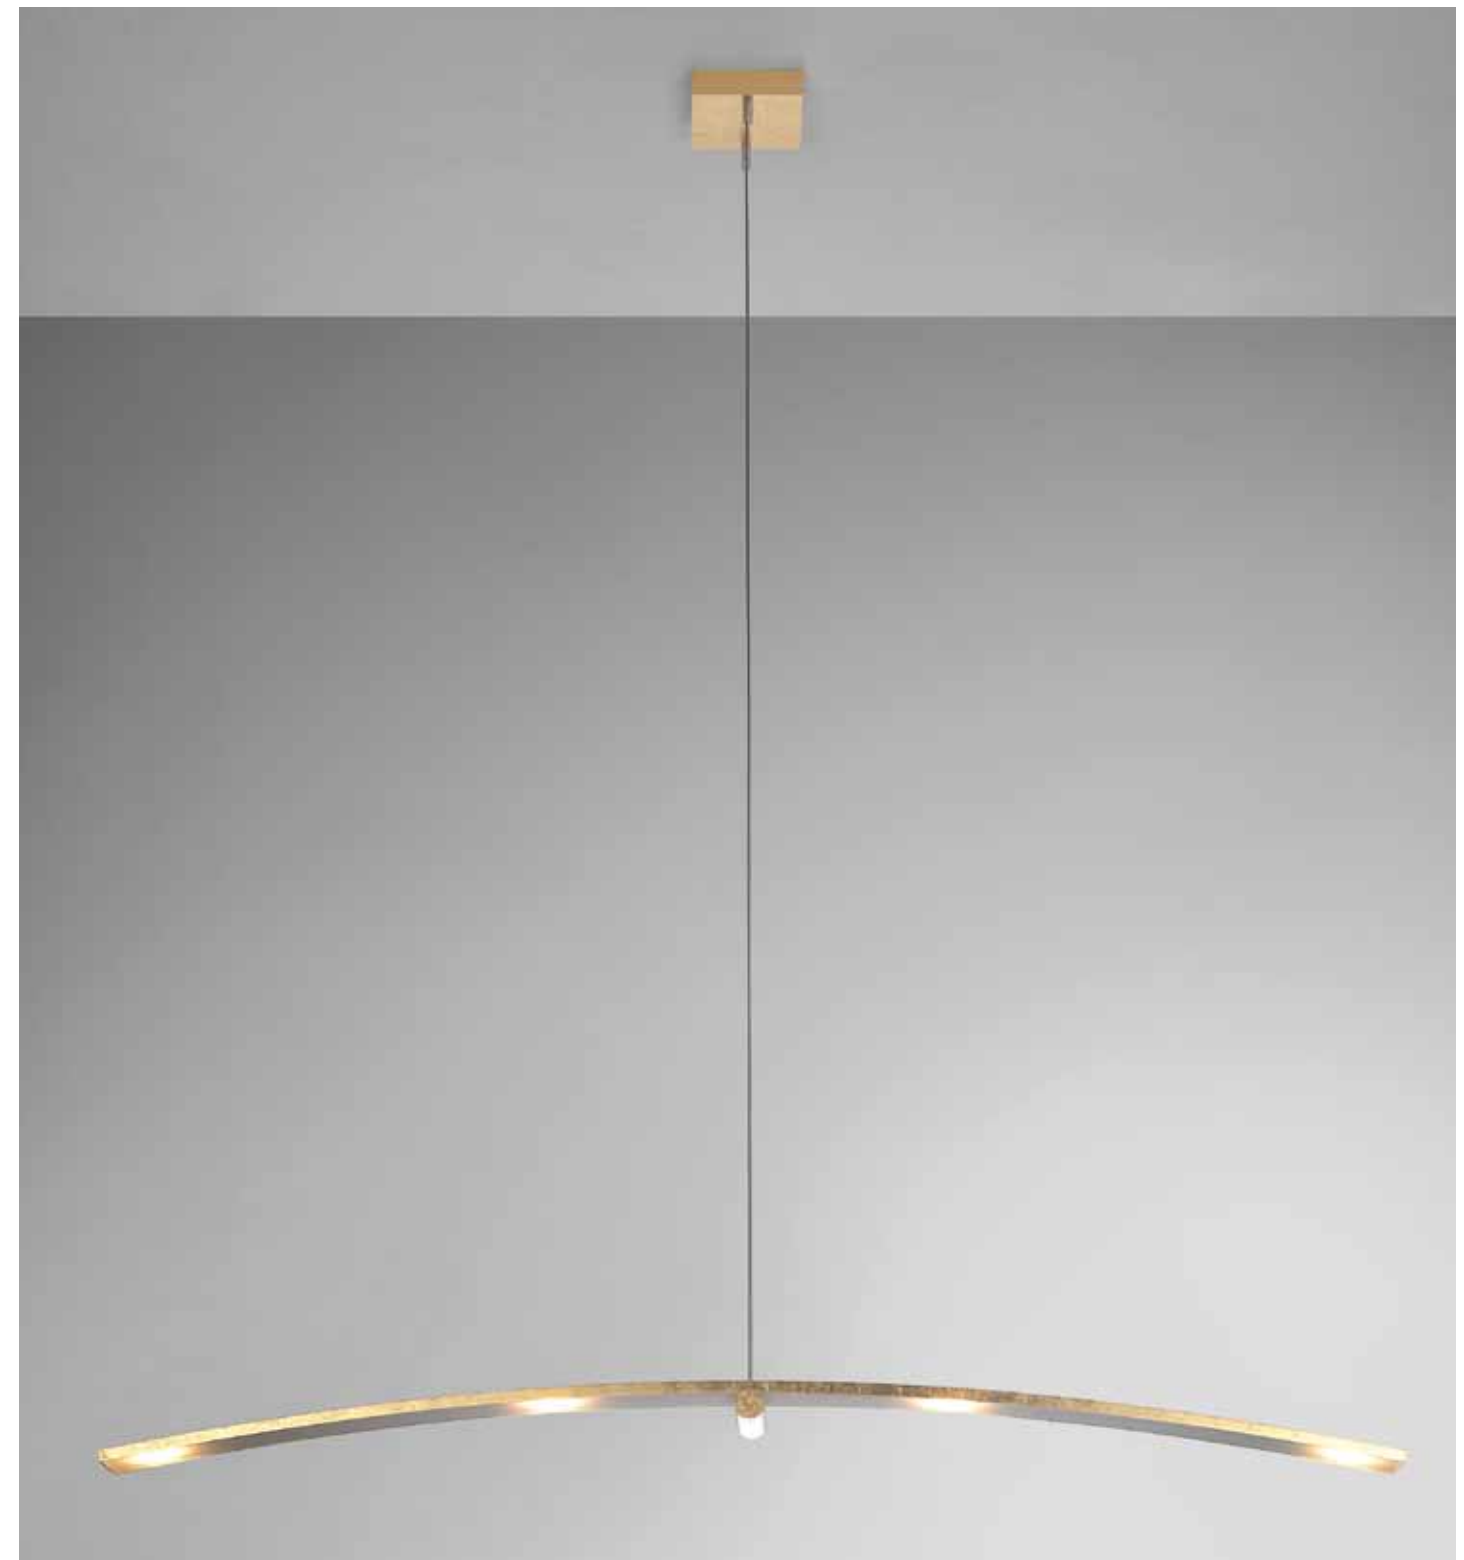

# VERTEX

Blattgold / gold leaf

**384 904 09**

Pendelleuchte 4-flammig  
hanging lamp 4-light

\* 4 x HV-LED 750 lm – 8,7 W / 3.000 lm cpl  
☒ ↔ 130 cm ↓ max. 140 cm

dimmbar  
dimmable

incl. LED 2700 K / Ra80