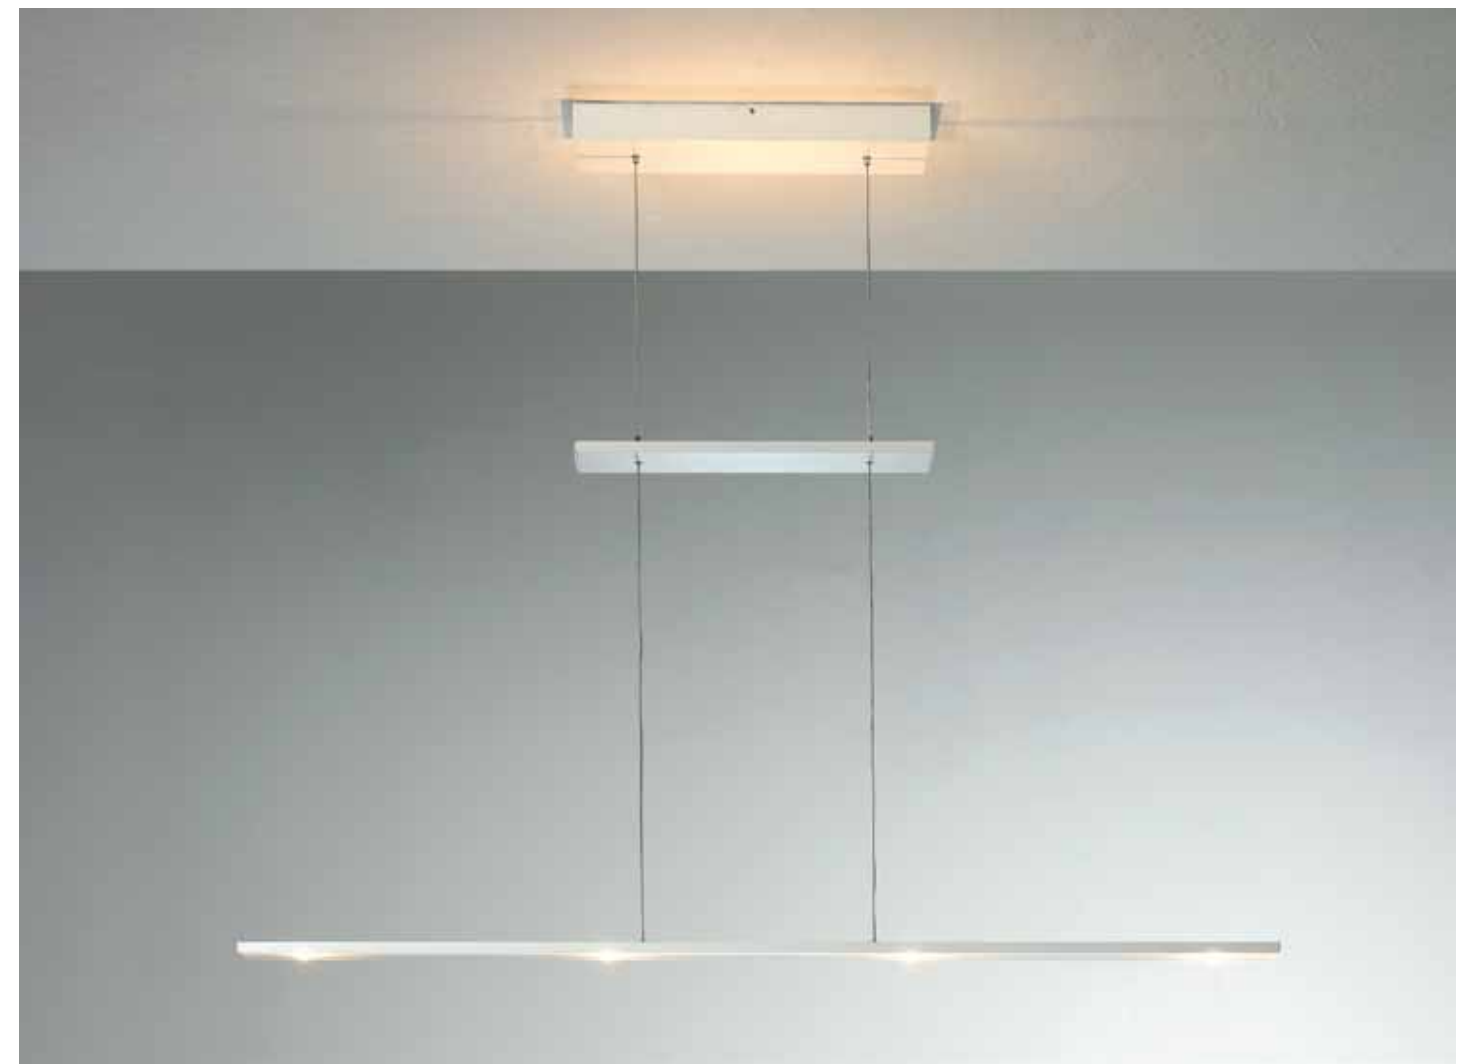

TWIST

weiß matt / *mat white*

374 805 09

Deckenleuchte 5-flammig
ceiling lamp 5-light

* 5 x LED 419 lm – 4,5 W / 2.095 lm cpl
☐ ↔ 90 cm ↓ 8 cm ↓ 12 cm

dimmbar
dimmable

374 806 09 / 374 896 09

Deckenleuchte 6-flammig
ceiling lamp 6-light

* 6 x LED 419 lm – 4,5 W / 2.514 lm cpl
☐ ↔ 80 cm ↓ 18 cm ↓ 12 cm

dimmbar
dimmable

374 906 09

Hängeleuchte 6-flammig
hanging lamp 6-light

* 6 x LED 419 lm – 4,5 W / 2.514 lm cpl
☐ ↔ 115 cm ↓ max. 140 cm

höhenstellbar, 4 LED nach unten, 2 LED nach oben
adjustable in height

incl. LED 2700 K / Ra85