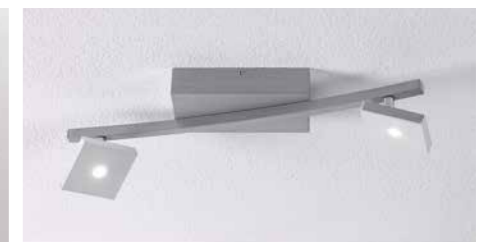

DOMINO

Aluminium geschliffen, weiß / *brushed aluminium, white*

324 402 09 Stehleuchte 2-flammig <i>floor lamp 2-light</i>	* 2 x LED 4,5 W – 419 lm (838 lm cpl.) ☒ ↑ 155 cm	Lichtelemente kipp-/drehbar <i>light elements can be tilted and rotated</i>
324 501 09 Wandleuchte 1-flammig <i>wall lamp 1-light</i>	* 1 x LED 4,5 W – 419 lm (419 lm cpl.) ☒ ↓ 10 cm ↔ 10 cm ↔ 14 cm	Lichtelement kipp-/drehbar <i>light element can be tilted and rotated</i>

324 803 09 Deckenleuchte 3-flammig <i>ceiling lamp 3-light</i>	* 3 x LED 4,5 W – 419 lm (1.257 lm cpl.) ☒ ↔ 67 cm ↓ 13 cm	Lichtelemente kipp-/drehbar, dimmbar <i>light elements can be tilted and rotated, dimmable</i>
324 802 09 Deckenleuchte 2-flammig <i>ceiling lamp 2-light</i>	* 2 x LED 4,5 W – 419 lm (838 lm cpl.) ☒ ↔ 50 cm ↓ 13 cm	Lichtelemente kipp-/drehbar, dimmbar <i>light elements can be tilted and rotated, dimmable</i>
324 804 09 Deckenleuchte 4-flammig <i>ceiling lamp 4-light</i>	* 4 x LED 4,5 W – 419 lm (1.676 lm cpl.) ☒ ↔ 85 cm ↓ 13 cm	Lichtelemente kipp-/drehbar, dimmbar <i>light elements can be tilted and rotated, dimmable</i>