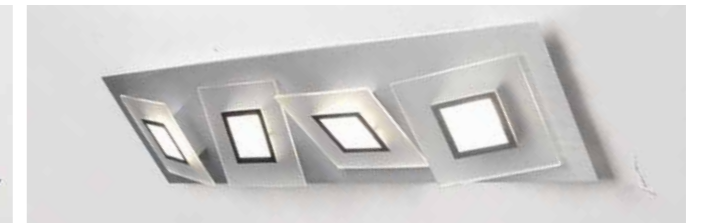

FRAME

Aluminium geschliffen / *smoothed aluminium*

361 001 09

Einbauleuchte 1-flammig
built-in light 1-light

* 1 x HV-LED 8,7 W – 750 lm (750 lm cpl.)
☑ ↔ 17 cm ↓ 17 cm ↓ 5 cm

dimmbar
dimnable

361 801 09

Deckenleuchte 1-flammig
ceiling lamp 1-light

* 1 x HV-LED 8,7 W – 750 lm (750 lm cpl.)
☑ ↔ 17 cm ↓ 17 cm ↓ 10 cm

dimmbar
dimnable

361 802 09 (+ 🔴 077 000 00)

Deckenleuchte 2-flammig
ceiling lamp 2-light

* 2 x HV-LED 8,7 W – 750 lm (1.500 lm cpl.)
☑ ↔ 32 cm ↓ 17 cm ↓ 10 cm

dimmbar
dimnable

361 809 09 (+ 🔴 077 000 00)

Deckenleuchte 9-flammig
ceiling lamp 9-light

* 9 x HV-LED 8,7 W – 750 lm (6.750 lm cpl.)
☑ ↔ 46 cm ↓ 46 cm ↓ 10 cm

dimmbar
dimnable

361 804 09 (+ 🔴 077 000 00) ☐☐☐☐

Deckenleuchte 4-flammig
ceiling lamp 4-light

* 4 x HV-LED 8,7 W – 750 lm (3.000 lm cpl.)
☑ ↔ 60 cm ↓ 17 cm ↓ 10 cm

dimmbar
dimnable

361 604 09 (+ 🔴 077 000 00) ☐☐

Deckenleuchte 4-flammig
ceiling lamp 4-light

* 4 x HV-LED 8,7 W – 750 lm (3.000 lm cpl.)
☑ ↔ 32 cm ↓ 32 cm ↓ 10 cm

dimmbar
dimnable

incl. LED 2700 K / Ra80