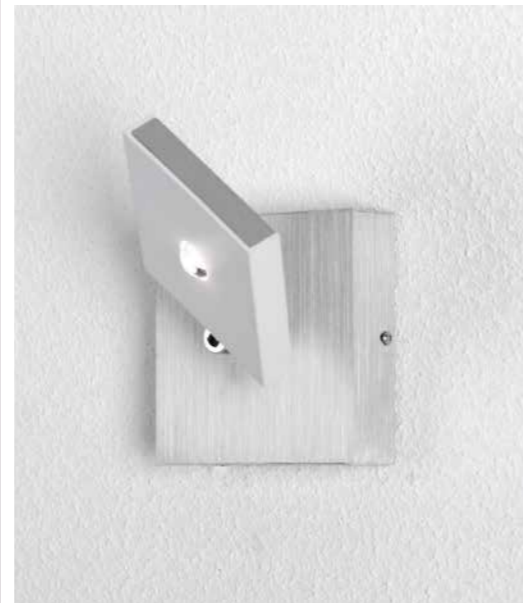

DOMINO

Aluminium geschliffen, weiß / *brushed aluminium, white*

324 402 09 Stehleuchte 2-flammig <i>floor lamp 2-light</i>	* 2 x LED 4,5 W – 419 lm (838 lm cpl.) ☒ ↑ 155 cm	Lichtelemente kipp-/drehbar <i>light elements can be tilted and rotated</i>
324 501 09 Wandleuchte 1-flammig <i>wall lamp 1-light</i>	* 1 x LED 4,5 W – 419 lm (419 lm cpl.) ☒ ↓ 10 cm ↔ 10 cm ↔ 14 cm	Lichtelement kipp-/drehbar <i>light element can be tilted and rotated</i>

324 803 09 Deckenleuchte 3-flammig <i>ceiling lamp 3-light</i>	* 3 x LED 4,5 W – 419 lm (1.257 lm cpl.) ☒ ↔ 67 cm ↓ 13 cm	Lichtelemente kipp-/drehbar, dimmbar <i>light elements can be tilted and rotated, dimmable</i>
324 802 09 Deckenleuchte 2-flammig <i>ceiling lamp 2-light</i>	* 2 x LED 4,5 W – 419 lm (838 lm cpl.) ☒ ↔ 50 cm ↓ 13 cm	Lichtelemente kipp-/drehbar, dimmbar <i>light elements can be tilted and rotated, dimmable</i>
324 804 09 Deckenleuchte 4-flammig <i>ceiling lamp 4-light</i>	* 4 x LED 4,5 W – 419 lm (1.676 lm cpl.) ☒ ↔ 85 cm ↓ 13 cm	Lichtelemente kipp-/drehbar, dimmbar <i>light elements can be tilted and rotated, dimmable</i>