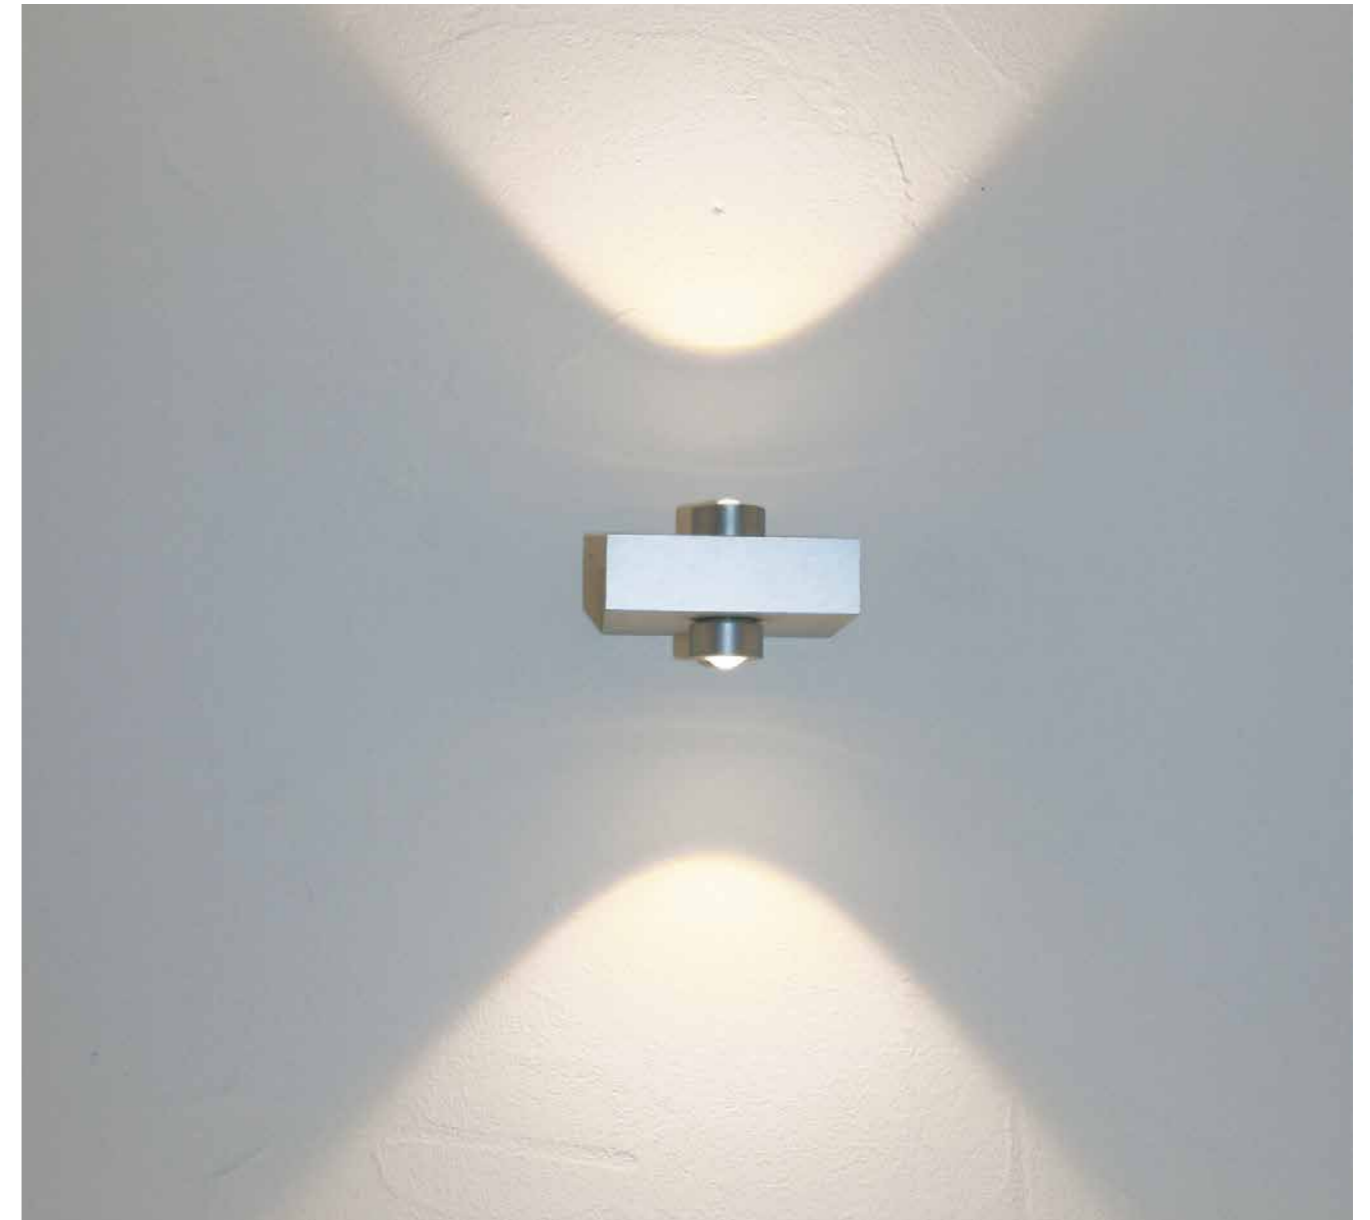

dimmbar
dimmable

367 806 09 / 367 896 09

Deckenleuchte 6-flammig
ceiling lamp 6-light

* 6 x LED 4,5 W – 419 lm (2.514 lm cpl.)
☑ ↔ 30 cm ↓ 45 cm ↓ 10 cm

dimmbar
dimmable

incl. LED 2700 K / Ra85

FOCUS

Aluminium geschliffen / *brushed aluminium*