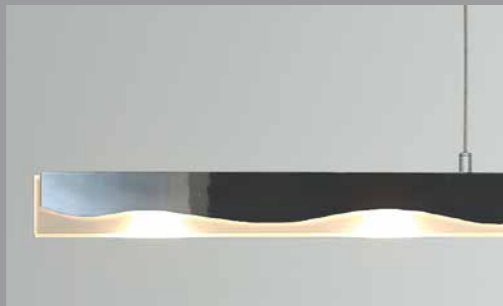

BOPP

BOPP
DIE VERFÜHRUNG DES LICHTS
made in Germany

COLLECTION 16

COLLECTION 16

LINUS BOPP LEUCHTEN GMBH

Tannenweg 6
D - 74838 Limbach
Tel. + 49 (0) 62 87 - 92 06 0
Fax + 49 (0) 62 87 - 92 06 52
vk@bopp-leuchten.de