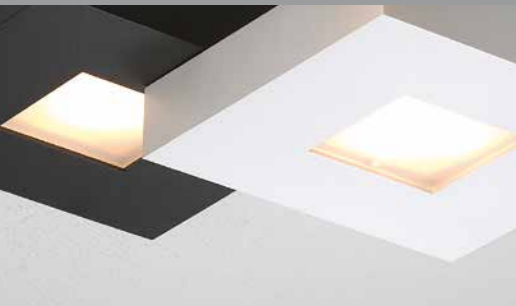

BOPP

BOPP
DIE VERFÜHRUNG DES LICHTS
made in Germany

COLLECTION 16

COLLECTION 16

LINUS BOPP LEUCHTEN GMBH

Tannenweg 6
D - 74838 Limbach
Tel. + 49 (0) 62 87 - 92 06 0
Fax + 49 (0) 62 87 - 92 06 52
vk@bopp-leuchten.de