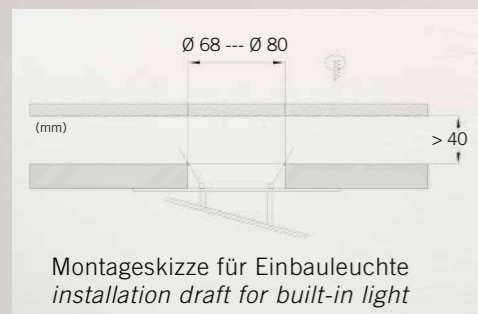

FRAME

Aluminium geschliffen / *smoothed aluminium*

361 001 09

Einbauleuchte 1-flammig
built-in light 1-light

* 1 x HV-LED 8,7 W – 750 lm (750 lm cpl.)
☑ ↔ 17 cm ↓ 17 cm ↓ 5 cm

dimmbar
dimnable

361 801 09

Deckenleuchte 1-flammig
ceiling lamp 1-light

* 1 x HV-LED 8,7 W – 750 lm (750 lm cpl.)
☑ ↔ 17 cm ↓ 17 cm ↓ 10 cm

dimmbar
dimnable

361 802 09 (+ 🔴 077 000 00)

Deckenleuchte 2-flammig
ceiling lamp 2-light

* 2 x HV-LED 8,7 W – 750 lm (1.500 lm cpl.)
☑ ↔ 32 cm ↓ 17 cm ↓ 10 cm

dimmbar
dimnable

361 809 09 (+ 🔴 077 000 00)

Deckenleuchte 9-flammig
ceiling lamp 9-light

* 9 x HV-LED 8,7 W – 750 lm (6.750 lm cpl.)
☑ ↔ 46 cm ↓ 46 cm ↓ 10 cm

dimmbar
dimnable

361 804 09 (+ 🔴 077 000 00) ☐☐☐☐

Deckenleuchte 4-flammig
ceiling lamp 4-light

* 4 x HV-LED 8,7 W – 750 lm (3.000 lm cpl.)
☑ ↔ 60 cm ↓ 17 cm ↓ 10 cm

dimmbar
dimnable

361 604 09 (+ 🔴 077 000 00) ☐☐

Deckenleuchte 4-flammig
ceiling lamp 4-light

* 4 x HV-LED 8,7 W – 750 lm (3.000 lm cpl.)
☑ ↔ 32 cm ↓ 32 cm ↓ 10 cm

dimmbar
dimnable

incl. LED 2700 K / Ra80