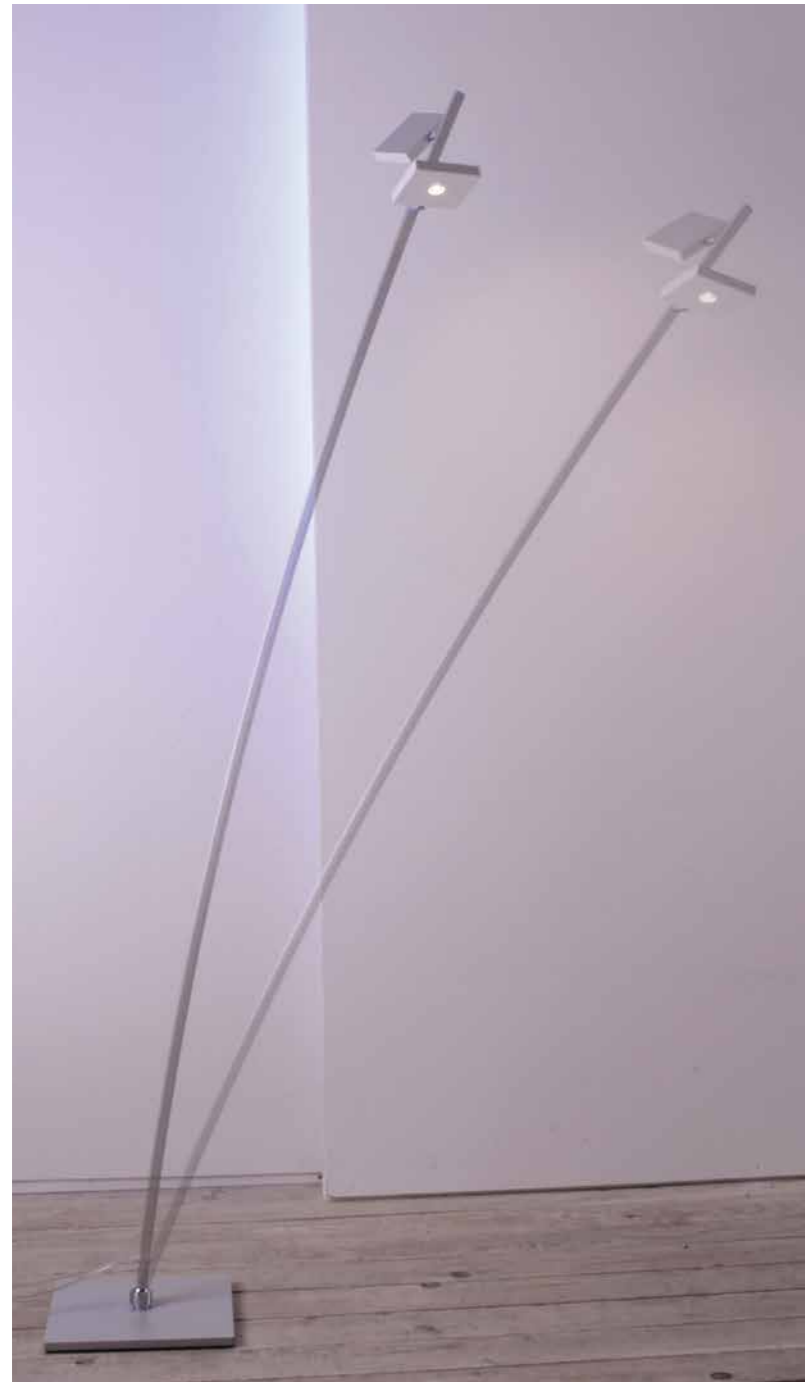

DOMINO

Aluminium geschliffen, weiß / *brushed aluminium, white*

324 402 09 Stehleuchte 2-flammig <i>floor lamp 2-light</i>	* 2 x LED 4,5 W – 419 lm (838 lm cpl.) ☒ ↑ 155 cm	Lichtelemente kipp-/drehbar <i>light elements can be tilted and rotated</i>
324 501 09 Wandleuchte 1-flammig <i>wall lamp 1-light</i>	* 1 x LED 4,5 W – 419 lm (419 lm cpl.) ☒ ↓ 10 cm ↔ 10 cm ↔ 14 cm	Lichtelement kipp-/drehbar <i>light element can be tilted and rotated</i>

324 803 09 Deckenleuchte 3-flammig <i>ceiling lamp 3-light</i>	* 3 x LED 4,5 W – 419 lm (1.257 lm cpl.) ☒ ↔ 67 cm ↓ 13 cm	Lichtelemente kipp-/drehbar, dimmbar <i>light elements can be tilted and rotated, dimmable</i>
324 802 09 Deckenleuchte 2-flammig <i>ceiling lamp 2-light</i>	* 2 x LED 4,5 W – 419 lm (838 lm cpl.) ☒ ↔ 50 cm ↓ 13 cm	Lichtelemente kipp-/drehbar, dimmbar <i>light elements can be tilted and rotated, dimmable</i>
324 804 09 Deckenleuchte 4-flammig <i>ceiling lamp 4-light</i>	* 4 x LED 4,5 W – 419 lm (1.676 lm cpl.) ☒ ↔ 85 cm ↓ 13 cm	Lichtelemente kipp-/drehbar, dimmbar <i>light elements can be tilted and rotated, dimmable</i>