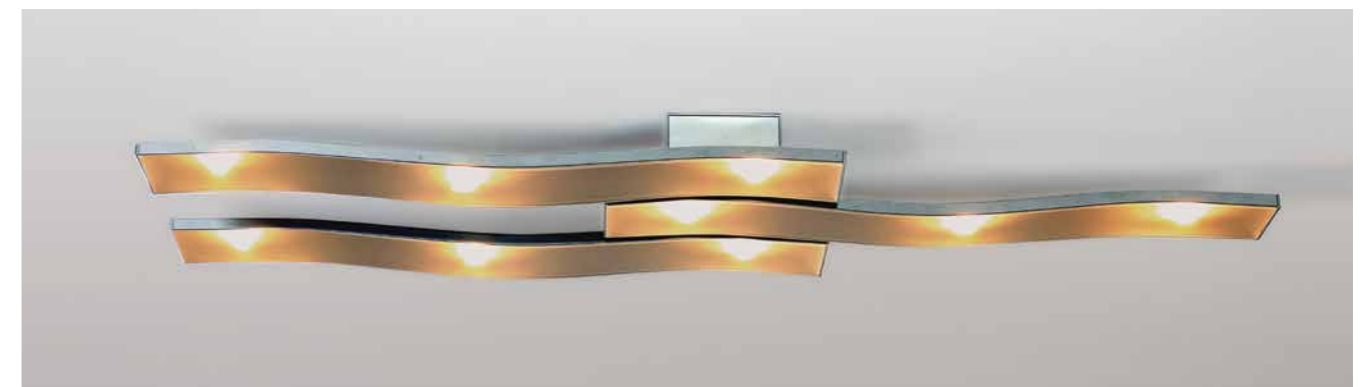

323 809 09 / 323 899 09

Deckenleuchte 9-flammig
ceiling lamp 9-light

* 9 x LED 4,5 W – 419 lm (3.771 lm cpl.)
↔ 100 cm ↓ 26 cm ↓ 8 cm

dimmbar / dimmable

323 502 09

Wandleuchte 2-flammig
wall lamp 2-light

* 2 x LED 4,5 W – 419 lm (838 lm cpl.)
↔ 40 cm ↗ 12 cm