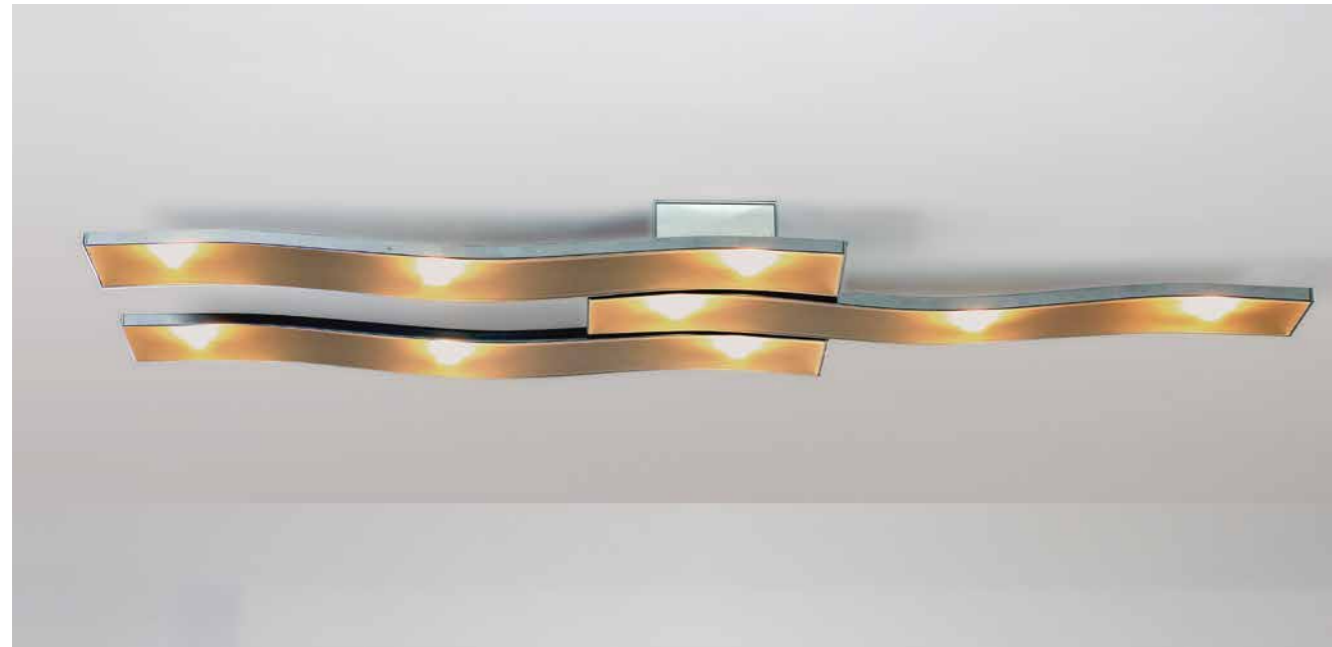

ONDA

Aluminium geschliffen / *brushed aluminium*

322 809 09 / 322 899 09

Deckenleuchte 9-flammig
ceiling lamp 9-light   * 9 x LED 4,5 W – 419 lm (3.771 lm cpl.)   dimmbar
↔ 100 cm ↓ 26 cm ↓ 8 cm   *dimmable*

322 502 09

Wandleuchte 2-flammig
wall lamp 2-light   * 2 x LED 4,5 W – 419 lm (838 lm cpl.)
↔ 40 cm ↔ 12 cm

322 806 09 / 322 896 09

Deckenleuchte 6-flammig
ceiling lamp 6-light   * 6 x LED 4,5 W – 419 lm (2.514 lm cpl.)   dimmbar / *dimmable*
↔ 60 cm ↓ 26 cm ↓ 8 cm