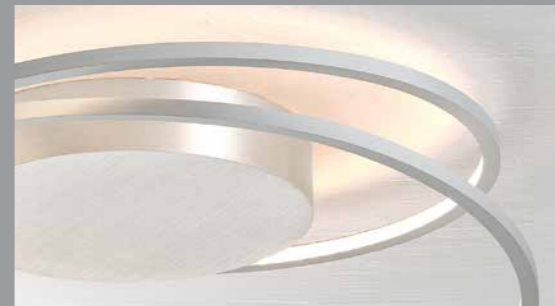

BOPP

BOPP
DIE VERFÜHRUNG DES LICHTS
made in Germany

COLLECTION 16

COLLECTION 16

LINUS BOPP LEUCHTEN GMBH

Tannenweg 6
D - 74838 Limbach
Tel. + 49 (0) 62 87 - 92 06 0
Fax + 49 (0) 62 87 - 92 06 52
vk@bopp-leuchten.de