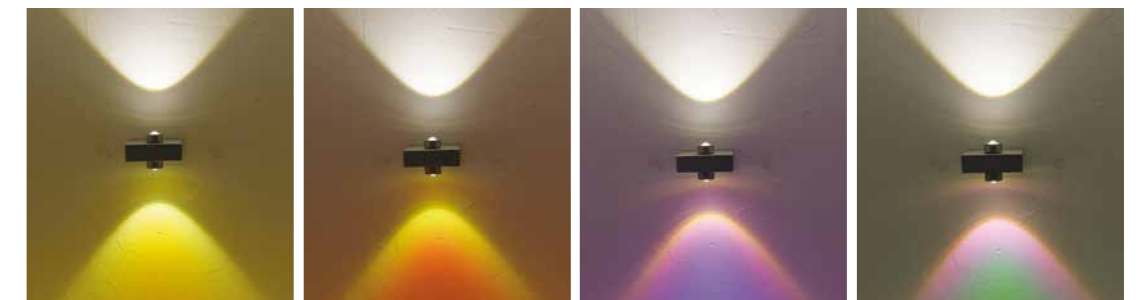

dimmbar
dimmable

367 806 09 / 367 896 09

Deckenleuchte 6-flammig
ceiling lamp 6-light

* 6 x LED 4,5 W – 419 lm (2.514 lm cpl.)
☑ ↔ 30 cm ↓ 45 cm ↓ 10 cm

dimmbar
dimmable

incl. LED 2700 K / Ra85

FOCUS

Aluminium geschliffen / *brushed aluminium*