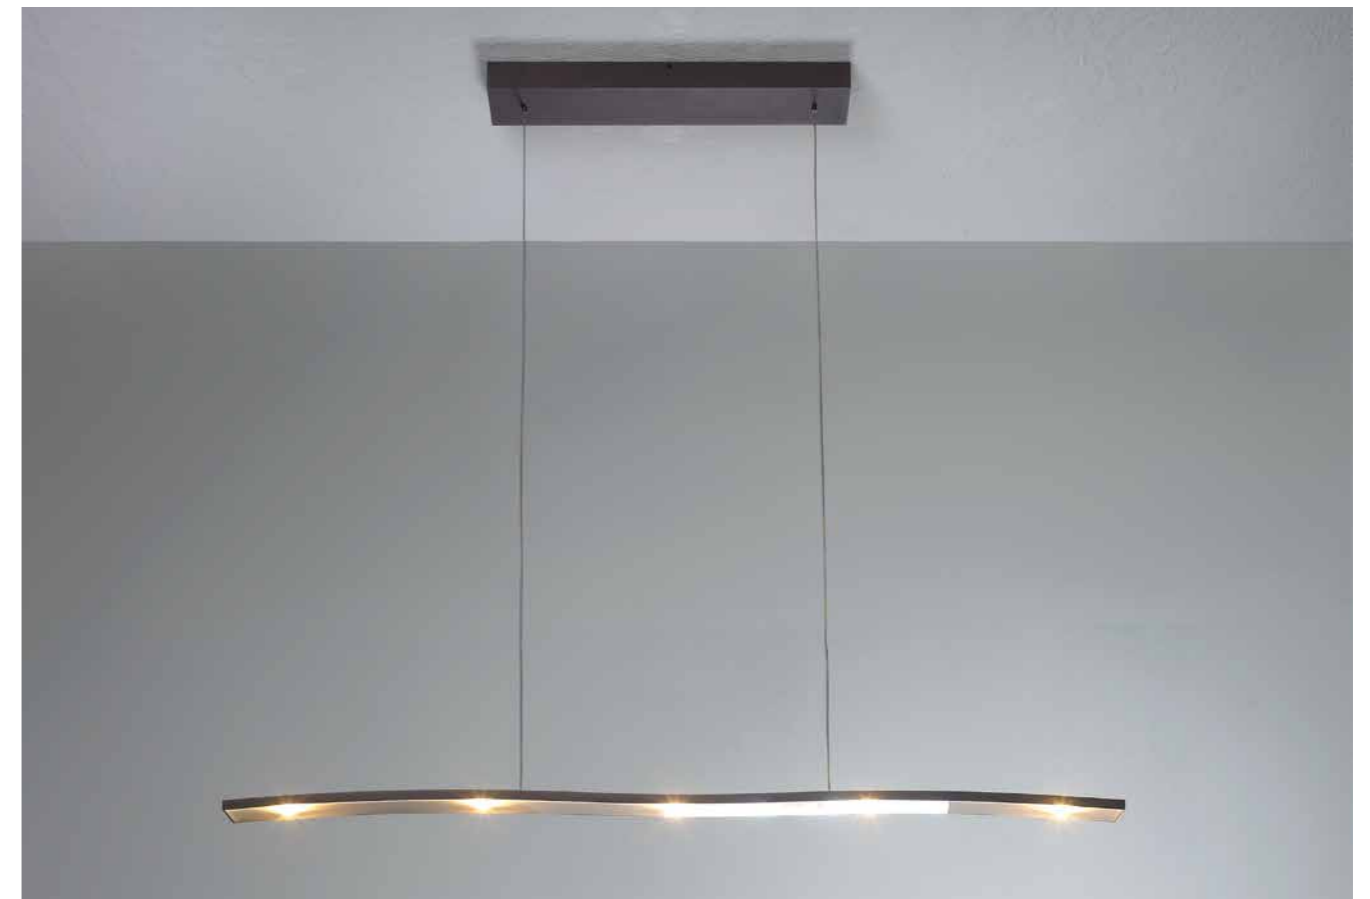

ONDA

Antikkupfer / antique copper

332 906 09 / 332 996 09

Pendelleuchte 6-flammig
hanging lamp 6-light

* 6 x LED 4,5 W – 419 lm (2.514 lm cpl.)
↔ 150 cm ↓ max. 140 cm

höhenstellbar, dimmbar
adjustable in height, dimmable

332 809 09 / 332 899 09

Deckenleuchte 9-flammig
ceiling lamp 9-light

* 9 x LED 4,5 W – 419 lm (3.771 lm cpl.)
↔ 100 cm ↓ 26 cm ↓ 8 cm

dimmbar
dimmable

332 905 09 / 332 995 09

Pendelleuchte 5-flammig
hanging lamp 5-light

* 5 x LED 4,5 W – 419 lm (2.095 lm cpl.)
↔ 115 cm ↓ max. 140 cm

höhenstellbar, dimmbar
adjustable in height, dimmable

332 806 09 / 332 896 09

Deckenleuchte 6-flammig
ceiling lamp 6-light

* 6 x LED 4,5 W – 419 lm (2.514 lm cpl.)
↔ 60 cm ↓ 26 cm ↓ 8 cm

dimmbar / dimmable

332 502 09

Wandleuchte 2-flammig
wall lamp 2-light

* 2 x LED 4,5 W – 419 lm (838 lm cpl.)
↔ 40 cm ↔ 12 cm