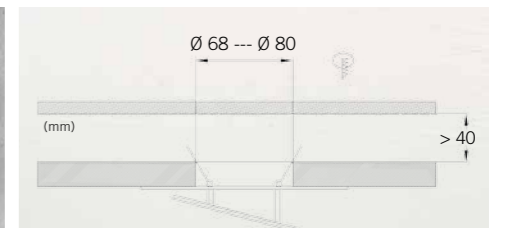

273 604 09 (+ 077 000 00)

Deckenleuchte 4-flammig
ceiling lamp 4-light

* 4 x LED 4,5 W – 419 lm (1.676 lm cpl.)
↔ 40 cm ↓ 40 cm

Lichtelemente schwenkbar; dimmbar
light elements rotatable; dimmable

RONDO

Aluminium geschliffen / *smoothed aluminium*