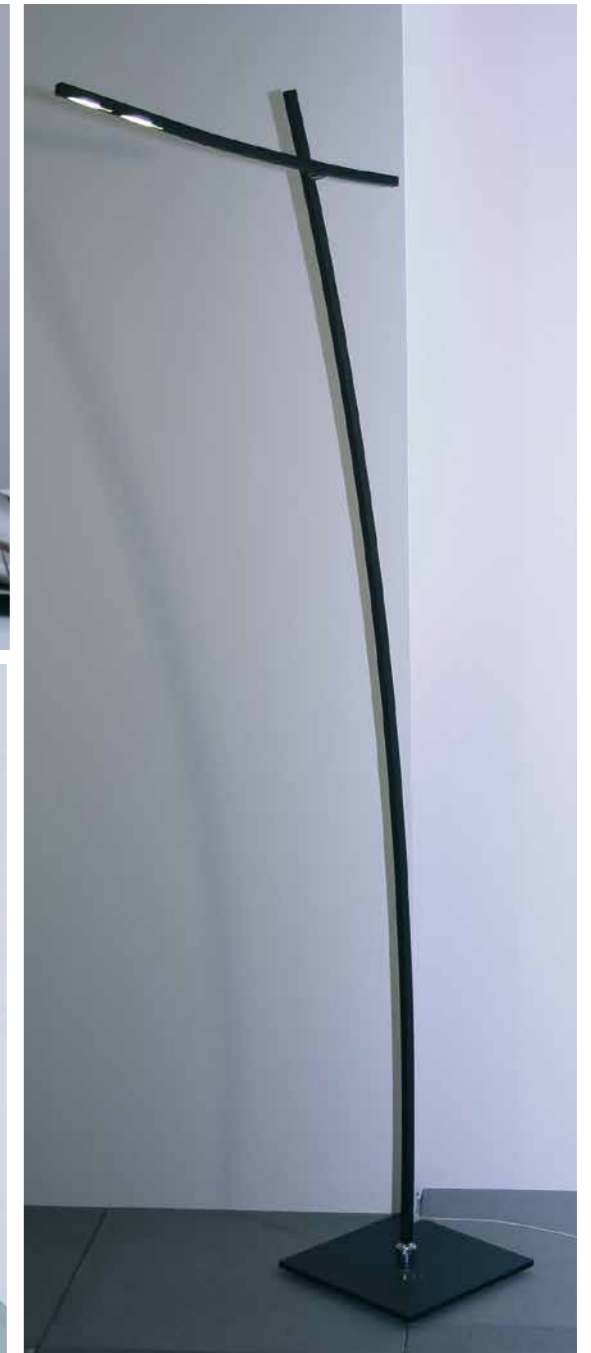

386 804 09 (+ 077 000 00)

Deckenleuchte 4-flammig
ceiling lamp 4-light
* 4 x HV-LED 8,7 W – 750 lm (3.000 lm cpl.)
□ ↔ 37 x 37 cm ↓ 12 cm
dimmbar
dimmable

BRIDGE

schwarz matt / mat black

243 202 09

Tischleuchte 2-flammig
table lamp 2-light